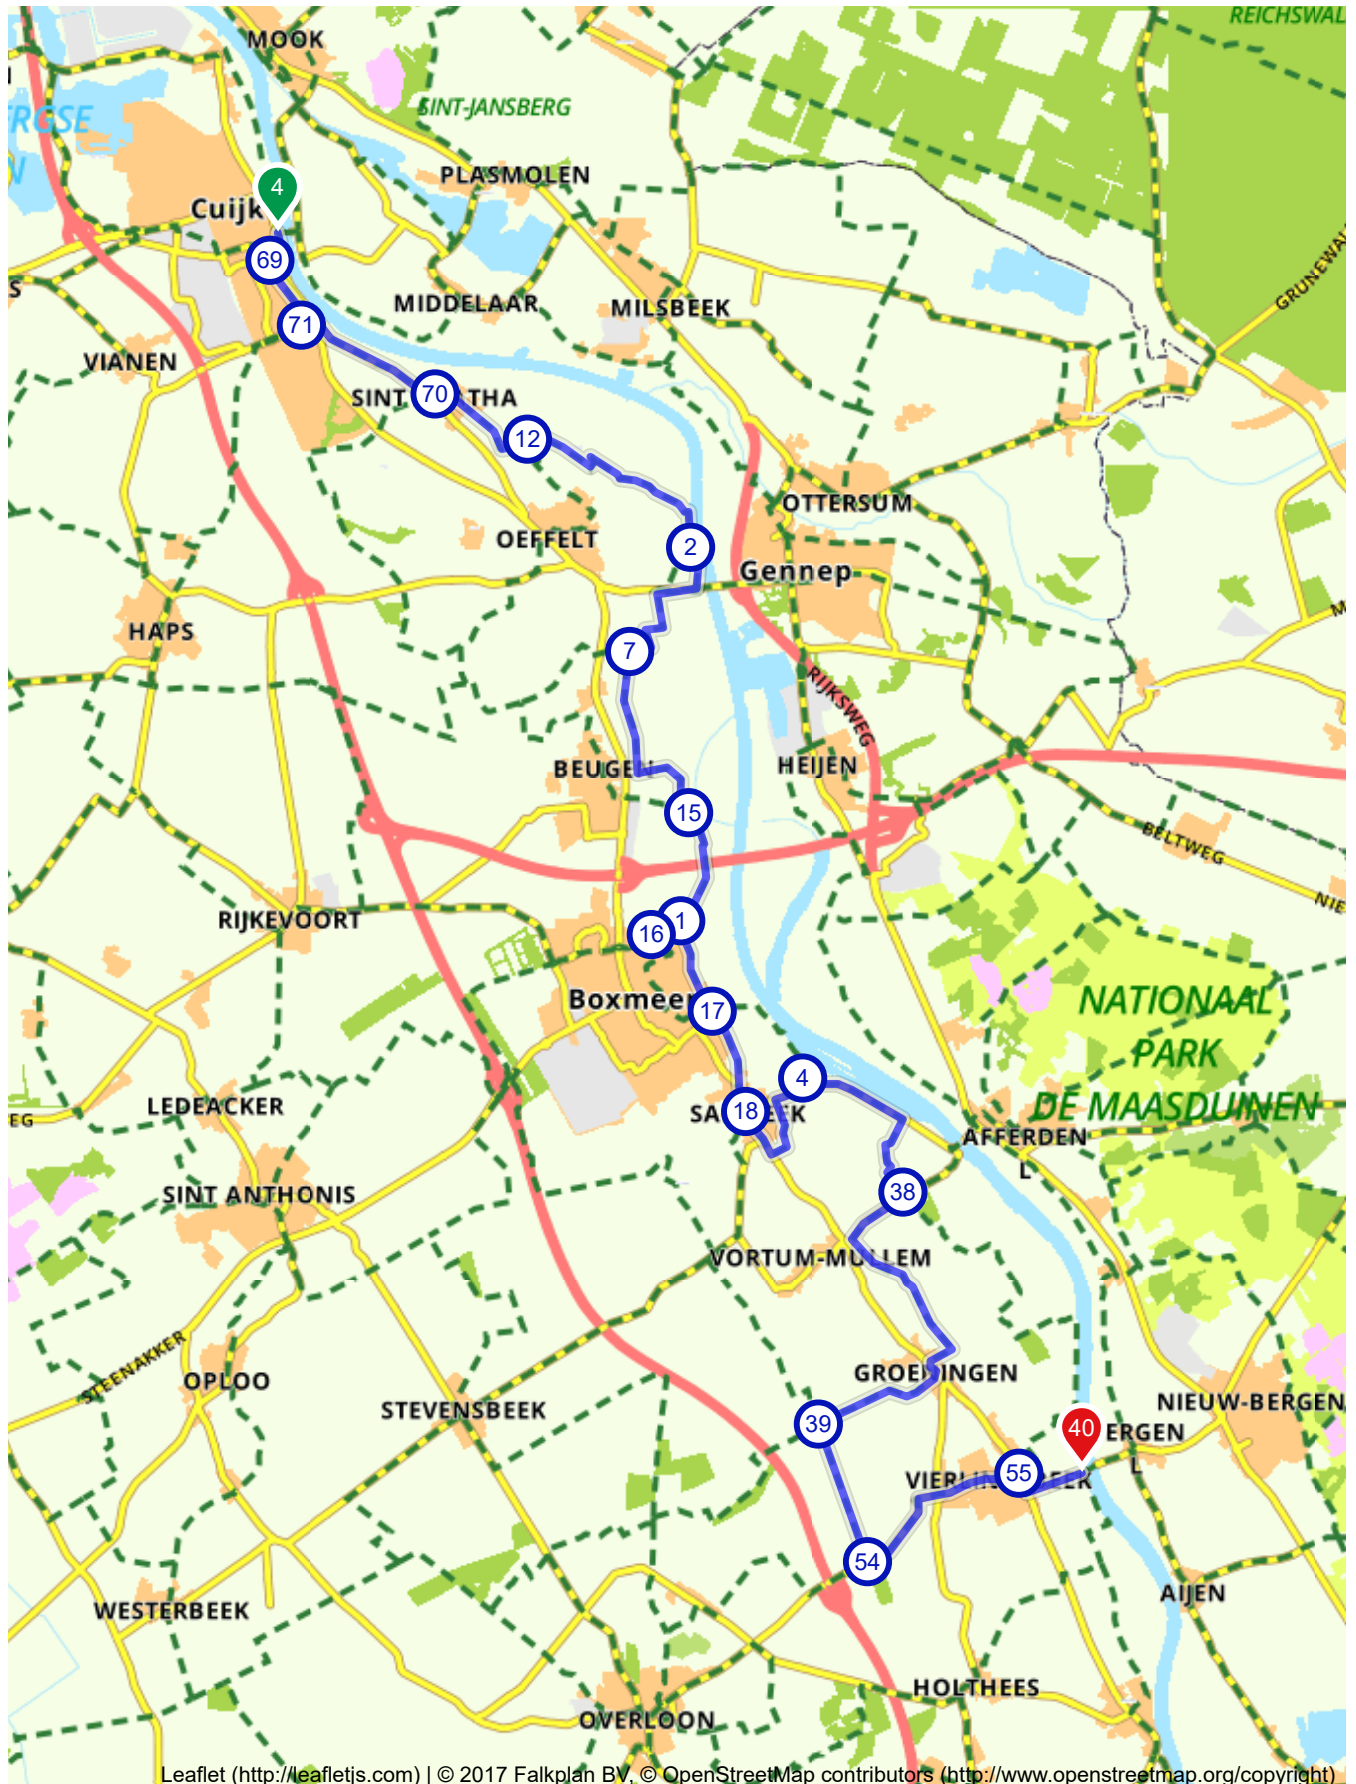

Romeinse weg Land van Cuijk

Nederland | Noord-Brabant | Cuijk | 31,34 km (ongeveer 1:50 u) | Fietsroute 552567

Romeinse weg Land van Cuijk

Nederland | Noord-Brabant | Cuijk | 31,34 km (ongeveer 1:50 u) | Fietsroute 552567

Aangeboden door

O, Drenthe (NL)

Routebeschrijving

#	Beschrijving	Afstand	Tijd
4	4 (Waaistraat, 5431DP Cuijk, Noord-Brabant, Nederland)	0.00 km	0:00
69	69 (Grotestraat, 5431DL Cuijk, Noord-Brabant, Nederland)	0.47 km	0:01
71	71 (Hapsebaan, 5431HD Cuijk, Noord-Brabant, Nederland)	1.35 km	0:05
70	70 (Odiliadijk, 5435XA Sint Agatha, Noord-Brabant, Nederland)	3.26 km	0:13
12	12 (Rijtjes, 5435XG Oeffelt, Noord-Brabant, Nederland)	4.70 km	0:18
2	2 (Veerweg, 5441PL Oeffelt, Noord-Brabant, Nederland)	7.63 km	0:30
7	7 (Hoogeind, 5441PJ Beugen, Noord-Brabant, Nederland)	9.83 km	0:39
15	15 (Beugense Maasstraat, 5835CD Beugen, Noord-Brabant, Nederland)	12.31 km	0:49
1	1 (Veerstraat, 5831JM Boxmeer, Noord-Brabant, Nederland)	13.81 km	0:55
16	16 (Hoogendijk, 5831JR Boxmeer, Noord-Brabant, Nederland)	14.21 km	0:56
17	17 (het Zand, 5831HH Boxmeer, Noord-Brabant, Nederland)	15.79 km	1:03
18	18 (Grotestraat, 5836AG Sambeek, Noord-Brabant, Nederland)	17.13 km	1:08
4	4 (Maasstraat, 5836BB Sambeek, Noord-Brabant, Nederland)	19.00 km	1:15
38	38 (Veerweg, 5827AD Groeningen, Noord-Brabant, Nederland)	21.44 km	1:25
39	39 (Voortweg, 5827AW Groeningen, Noord-Brabant, Nederland)	26.28 km	1:45

🌐 <http://www.liefdevoorlimburg.nl>
(<http://www.liefdevoorlimburg.nl>)

P Parkeerplaats
Veerstraat
5435XD Cuijk

#	Beschrijving	Afstand	Tijd
54	54 (Langstraat, 5821EE Vierlingsbeek, Noord-Brabant, Nederland)	28.04 km	1:52
55	55 (Sporstraat, 5821AC Vierlingsbeek, Noord-Brabant, Nederland)	30.40 km	2:01
40	40 (Staiweg, 5821AM Vierlingsbeek, Noord-Brabant, Nederland)	31.34 km	2:05