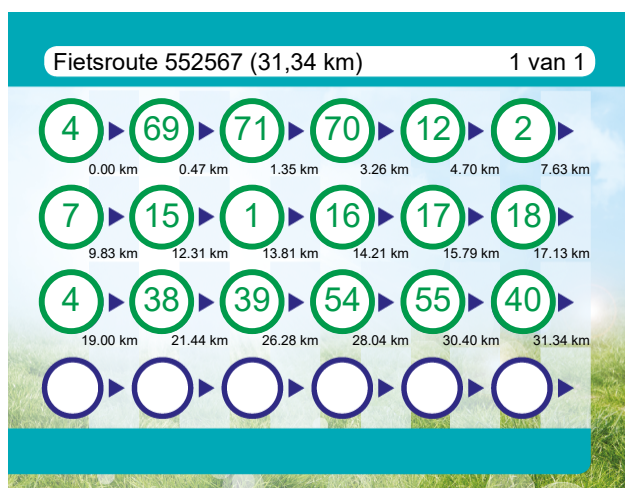

🌐 <http://www.liefdevoorlimburg.nl>
(<http://www.liefdevoorlimburg.nl>)

P Parkeerplaats
Veerstraat
5435XD Cuijk

#	Beschrijving	Afstand	Tijd
54	54 (Langstraat, 5821EE Vierlingsbeek, Noord-Brabant, Nederland)	28.04 km	1:52
55	55 (Sporstraat, 5821AC Vierlingsbeek, Noord-Brabant, Nederland)	30.40 km	2:01
40	40 (Staiweg, 5821AM Vierlingsbeek, Noord-Brabant, Nederland)	31.34 km	2:05

Scan mij

met de route.nl app en de route wordt geopend op je smartphone. Heb je de app nog niet? Ga dan naar: www.route.nl/app/download

Knooppunt Wijzer

Route.nl wenst je veel fietsplezier.

Graag zien we je terug voor één van onze andere 67830 gratis routes op onze site!